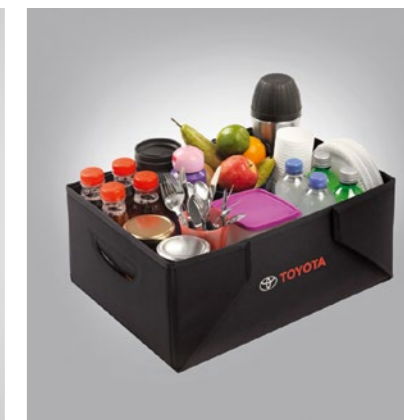

Кат. номер: PZQ20-89140

Коврик багажника

Кат. номер: RW2TN-0K110-C0

Багажная сумка

Функциональная сумка поможет организовать пространство в багажнике.
Кат. номер: PW241-00000

ИНТЕРЬЕР И КОМФОРТ

Отправляясь в дальнюю поездку, важно обеспечить себе и пассажирам максимальный комфорт и быть готовым к любым неожиданным ситуациям. Представленные ниже дополнительные аксессуары — то, без чего не обойтись в дороге. С ними любая ваша поездка станет более комфортной и безопасной.