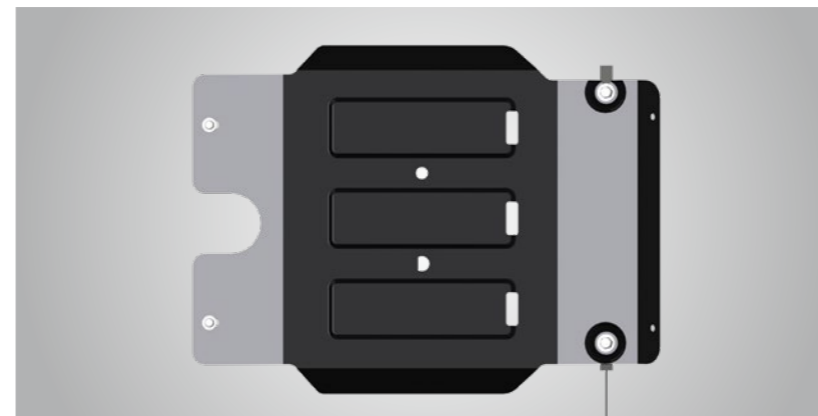

Защита КПП

Материал — сталь.

Кат. номер: PZ4AL02-93400