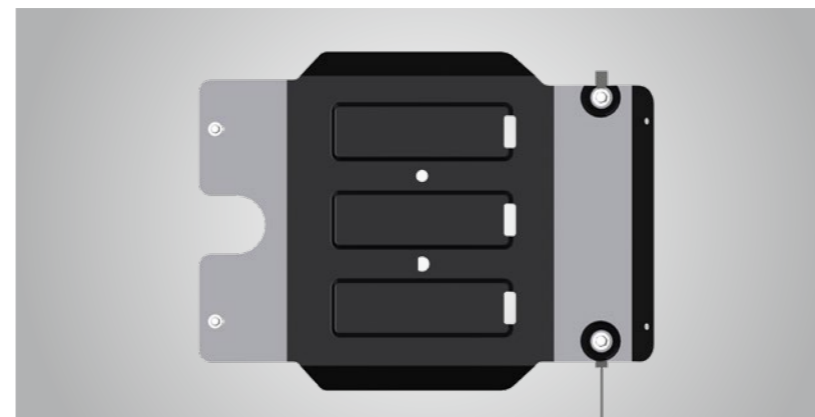

Защита КПП

Материал — сталь.

Кат. номер: PZ4AL-02934-00