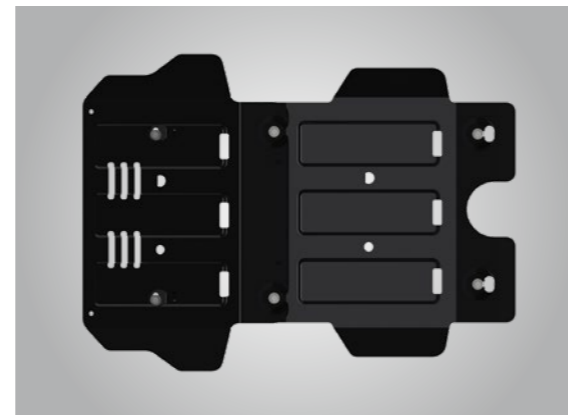

АБСОЛЮТНАЯ ЗАЩИТА И БЕЗОПАСНОСТЬ