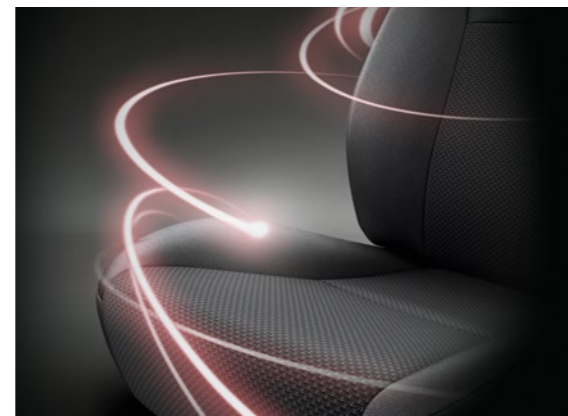

Защита тканевого салона PROTECT

Защита текстильной обивки и ковриков Toyota ProTect помогает без следа удалять различные загрязнения и случайно пролитые жидкости.

Кат. номер: 08876-80001