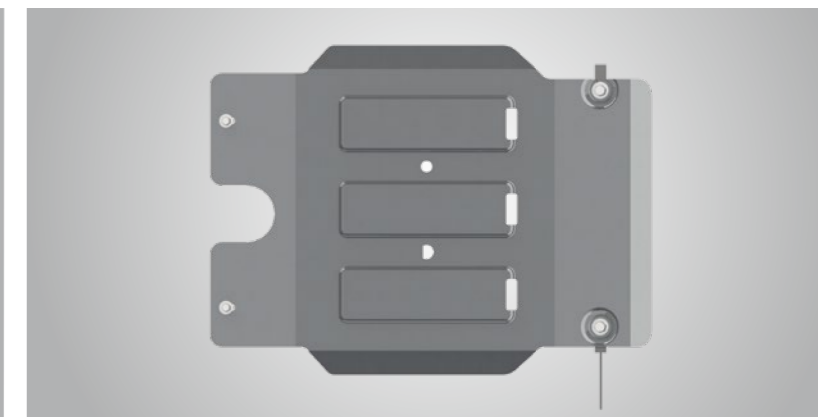

Защита КПП

Материал — алюминий.

Кат. номер: PZ4AL-02935-00