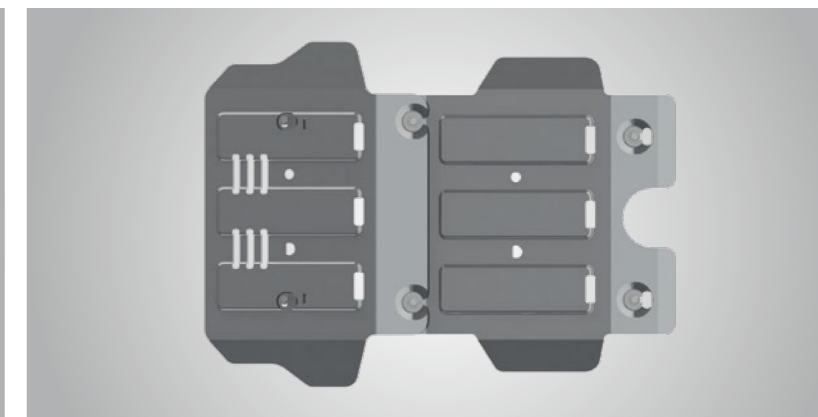

Защита картера

Материал — алюминий.

Кат. номер: PZ4AL-03819-00