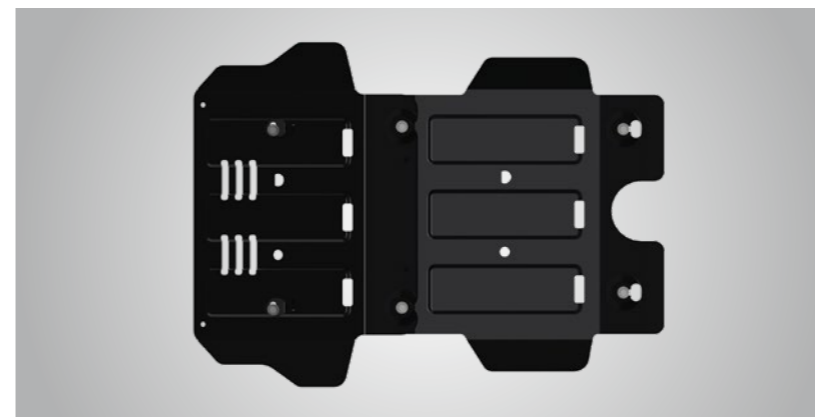

Защита картера

Материал — сталь.

Кат. номер: PZ4AL-03818-00