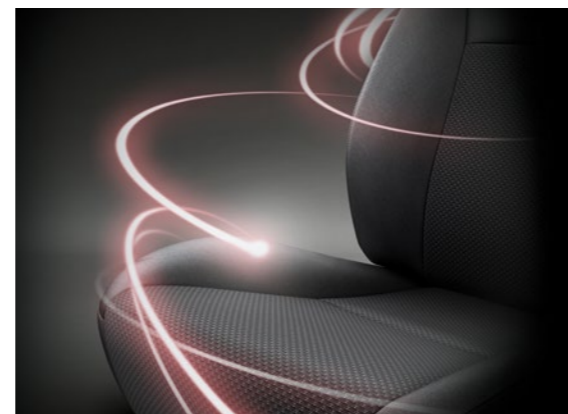

Защита тканевого салона PROTECT

Защита текстильной обивки и ковров Toyota ProTect помогает без следа удалять различные загрязнения и случайно пролитые жидкости.

Кат. номер: 08876-80001