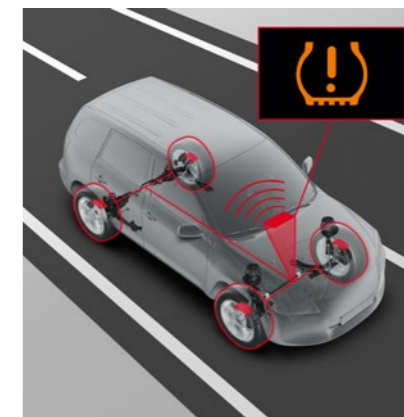

Кат. номер: 42607-F4020-VK

Секретные колесные гайки

Эффективная защита от кражи колесных дисков. Достаточно заменить всего одну штатную гайку с каждого колеса.

Кат. номер: PW456-00000

Комплект чехлов для колес