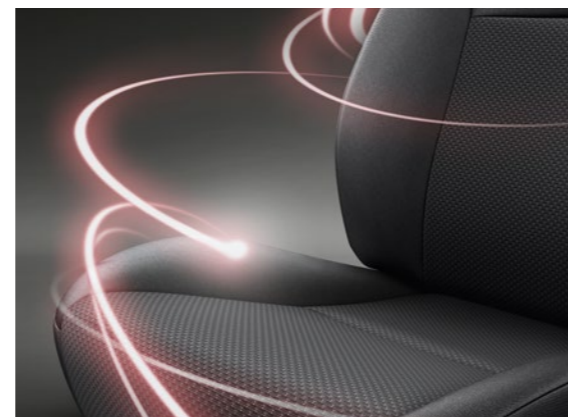

Защита тканевого салона PROTECT

Защита текстильной обивки и коврик Toyota ProTect помогает без следа удалять различные загрязнения и случайно пролитые жидкости.

Кат. номер: 08876-80001