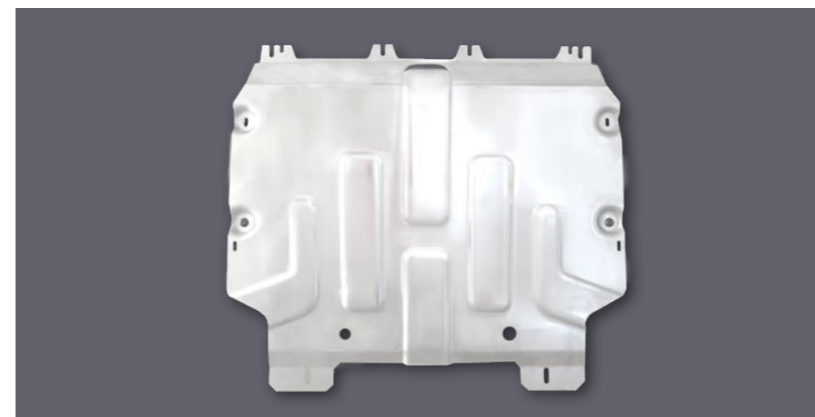

Защита картера и КПП, алюминий

Металлическая защита надежно предохраняет расположенные снизу узлы и агрегаты автомобиля от ударов и контактов с неровностями дорожного покрытия, камнями, наледью и другими объектами. Защита разработана с учетом конструктивных особенностей автомобиля и доступна в облегченном алюминиевом и усиленном стальном исполнениях.
Кат. номер: PZ4AL-03010-00