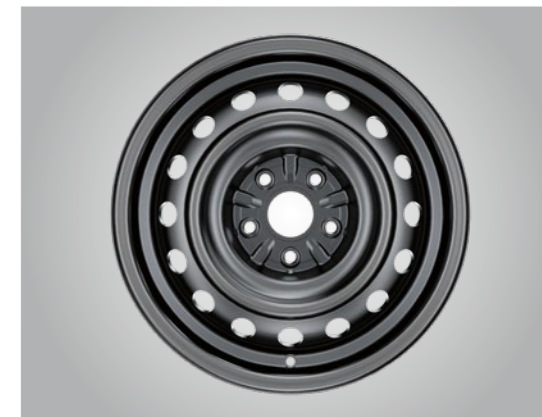

КОЛЕСНЫЕ ДИСКИ

Правильно подобранные колесные диски способны кардинально изменить внешний облик автомобиля и подчеркнуть ваш исключительный стиль.

Колесный диск 17"
Кат. номер: PW457-10001-ZC

Колесный диск 17"
Кат. номер: PW457-10001-MG

Колесный диск 17"
Кат. номер: PW457-10001-YB

Колесный диск 17"
Кат. номер: PW457-10001-MB

Стальной диск 17"
Кат. номер: 42611-F4010