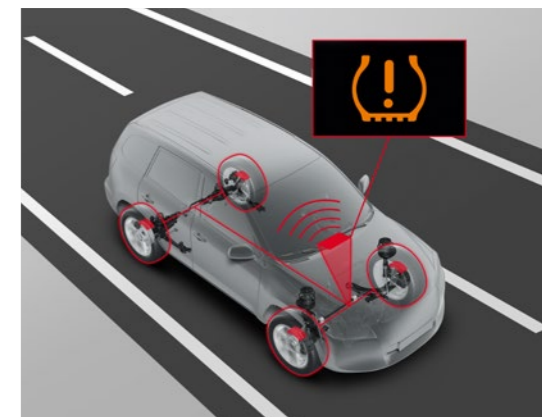

Комплект чехлов для колес
Кат. номер: PW458-00001

Секретные колесные гайки
Кат. номер: PW456-00000

Комплект датчиков давления шин
Кат. номер: 42607-F4020-VK

ДОПОЛНИТЕЛЬНАЯ ЗАЩИТА

Активный образ жизни имеет свои минусы. Защитите боковые стекла и другие уязвимые поверхности вашего Toyota C-HR от царапин и сколов, которые могут оставить мелкие камни.