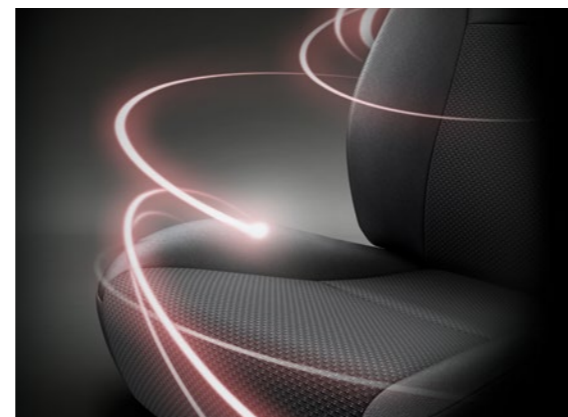

Защита тканевого салона PROTECT

Защита текстильной обивки и ковриков Toyota ProTect помогает без следа удалять различные загрязнения и случайно пролитые жидкости.

Кат. номер: 08876-80001