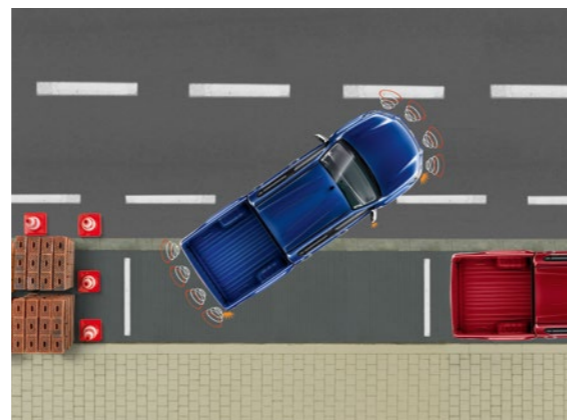

ИНТЕРЬЕР И КОМФОРТ