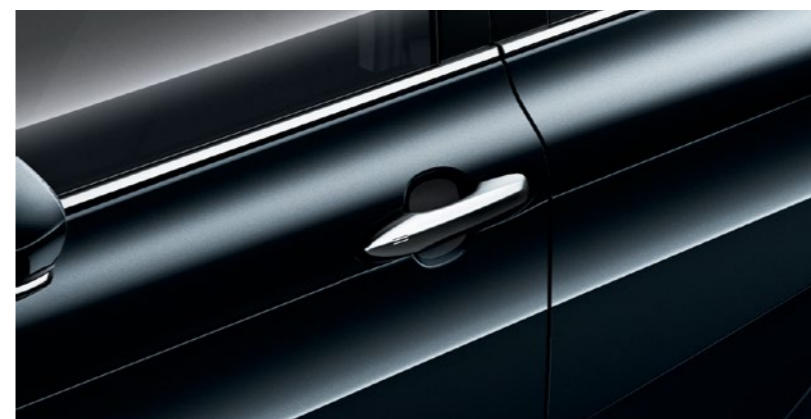

Защитная пленка под дверные ручки

Прозрачная пленка, защищающая лакокрасочное покрытие под дверными ручками от мелких царапин и сколов. В комплекте пленка для 2 шт.
Кат. номер: PZ438-B0182-00