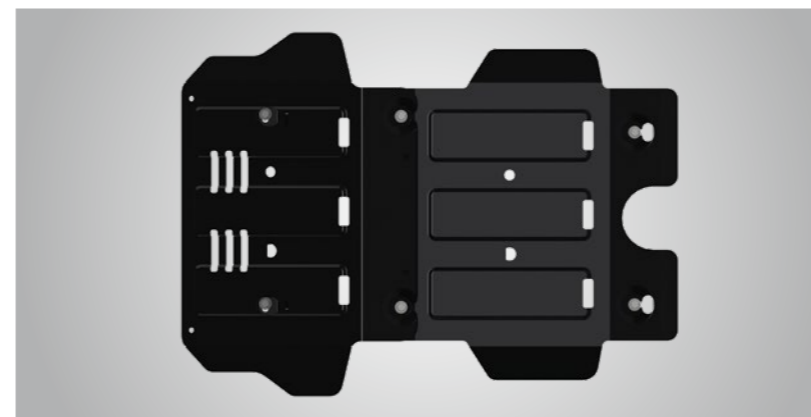

Защита картера

Материал — сталь.

Толщина — 2,5 мм. Кат. номер: PZ4AL-03818-00